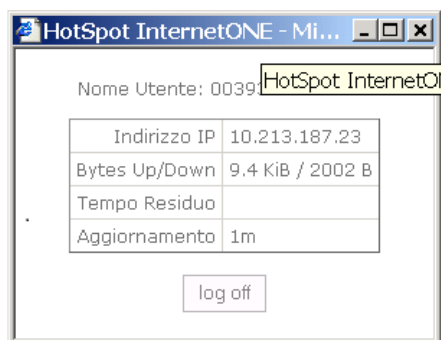

Se i dati inseriti sono corretti, appare un "pop-up" con i dati di connessione e si puo' iniziare a navigare.