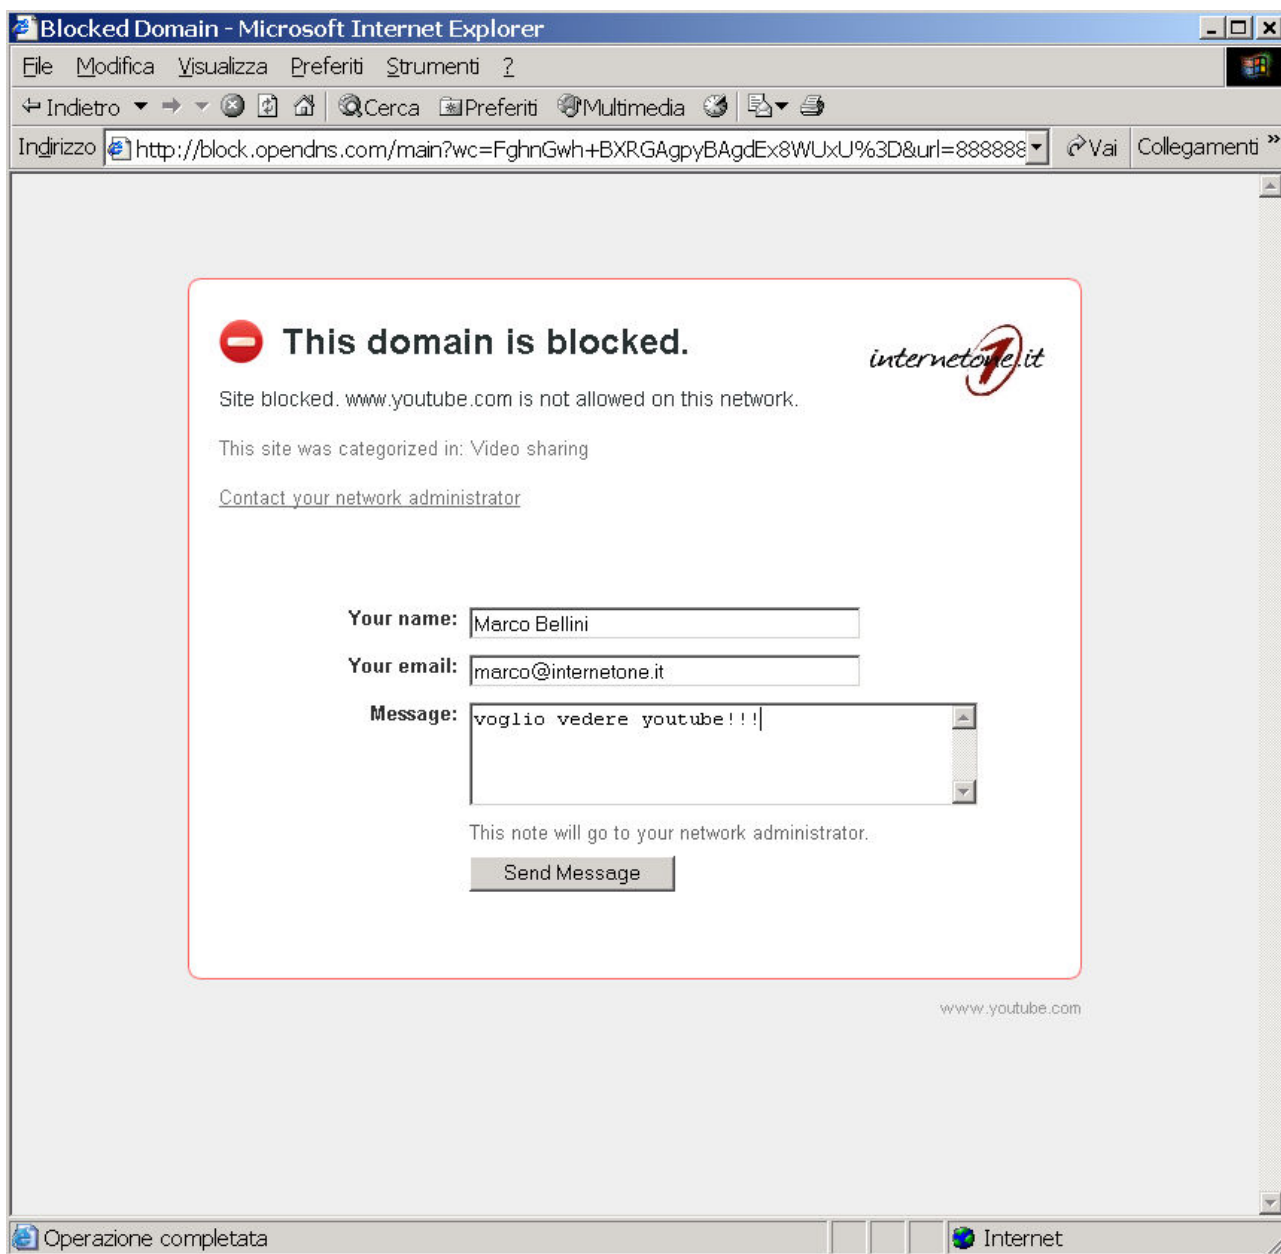

HOTSPOT INTERNETONE

La Connessione Wireless Di InternetOne

Richiesta inviata

Messaggio: Richiesta inviata.

Descrizione: Riceverai un SMS con i dati per accedere al nostro Hotspot.

Inizia a navigare!

in pochi secondi l'utente riceve un SMS con la password di accesso:

NOTA: L'SMS e' di tipo "GOLD" per cui non sono indicati numeri casuali o "strani", bensì il mittente "InternetONE"

Ricevuto il messaggio si inseriscono nel portale le credenziali di accesso e si clicca su "OK"

Se i dati inseriti sono corretti, appare un "pop-up" con i dati di connessione e si puo' iniziare a navigare.

NOTA BENE: Come indicato nella pagina iniziare di WizONE

- 1) La velocità di navigazione è limitata per consentire a tutti gli utenti di usufruire equamente del servizio

- 2) E' impossibile (anche attraverso l'uso di comuni tecniche hacker) accedere a siti VM18 o dai contenuti dubbi.
Il filtro e' curato da opendns.com e viene aggiornato in tempo reale!

L'utente puo' inviare una e-mail per chiedere lo sblocco del sito: