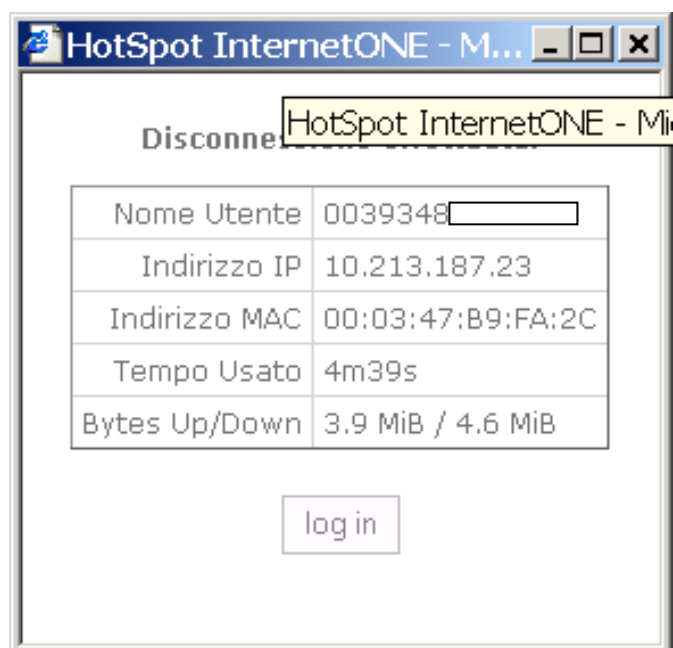

Alla fine della sessione di navigazione, cliccando sul bottone "logout" della finestrella aperta ad inizio lavoro, si visualizzano gli estremi della sessione appena ultimata: