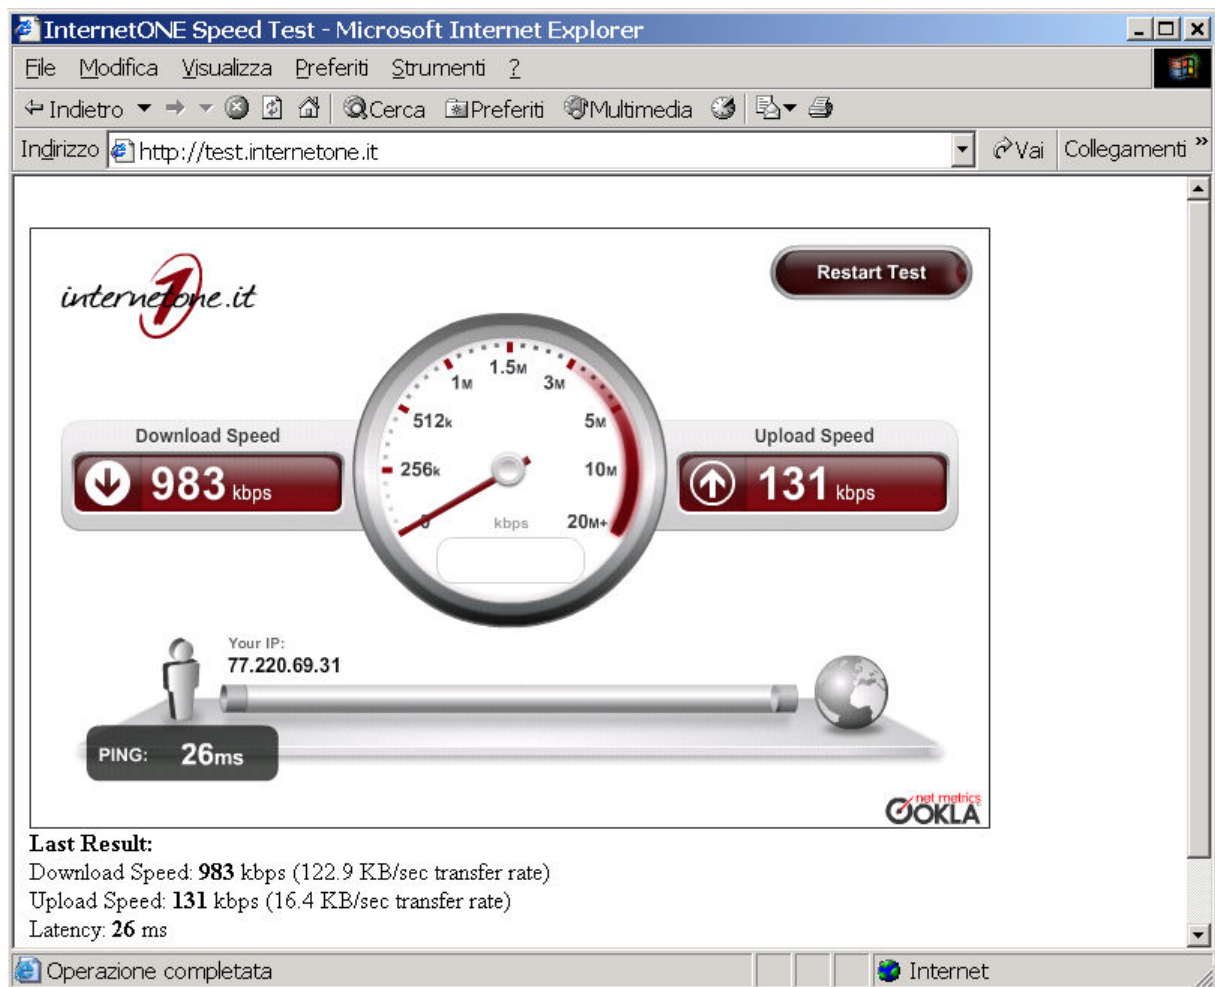

HOTSPOT INTERNETONE

La Connessione Wireless Di InternetOne

Richiesta inviata

Messaggio: Richiesta inviata.

Descrizione: Riceverai un SMS con i dati per accedere al nostro Hotspot.

Inizia a navigare!

in pochi secondi l'utente riceve un SMS con la password di accesso:

NOTA: L'SMS e' di tipo "GOLD" per cui non sono indicati numeri casuali o "strani", bensì il mittente "InternetONE"

Ricevuto il messaggio si inseriscono nel portale le credenziali di accesso e si clicca su "OK"

Se i dati inseriti sono corretti, appare un "pop-up" con i dati di connessione e si puo' iniziare a navigare.

NOTA BENE: Come indicato nella pagina iniziare di WizONE

- 1) La velocità di navigazione è limitata per consentire a tutti gli utenti di usufruire equamente del servizio